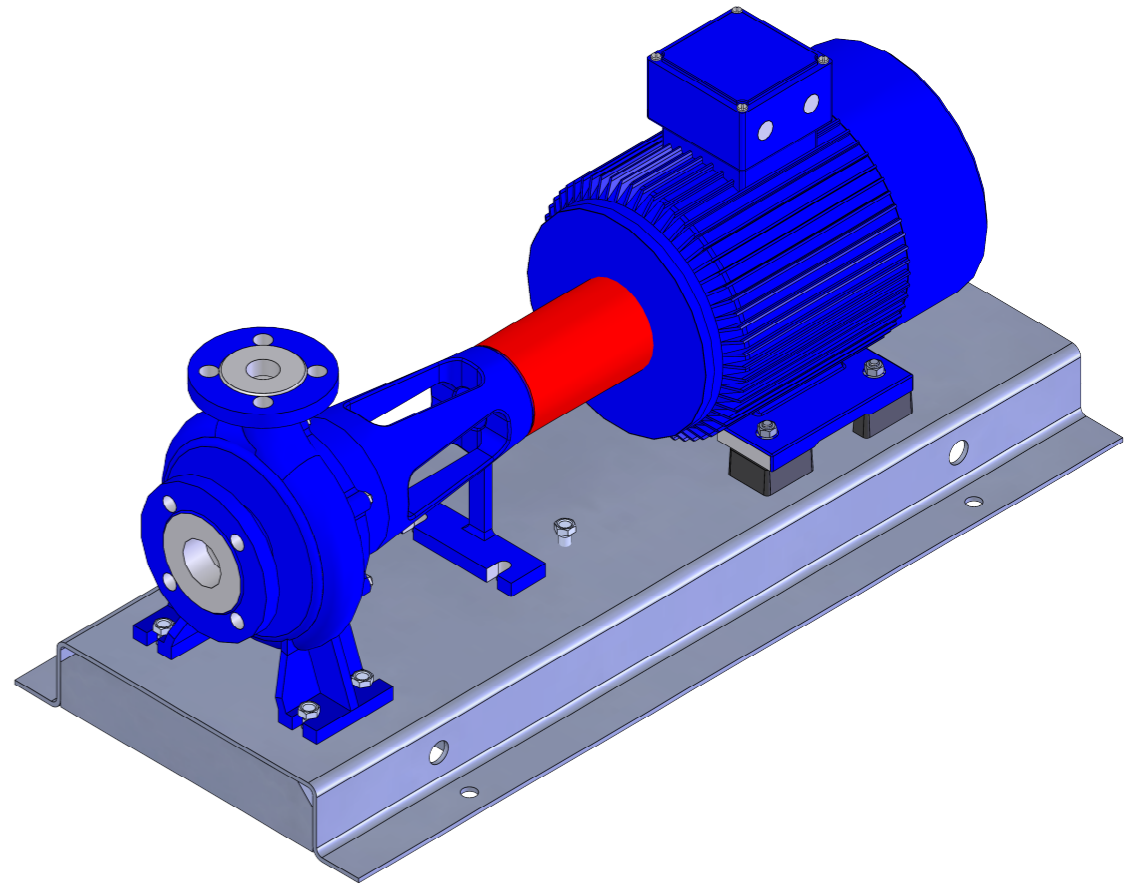

NHVe.32-200 [7,5 kW] n= 2900 obr/min

NHVe.32-200	7,5kW/2900 rpm	 Grudziądz Ul. Droga Jeziorna 8
	132-2	