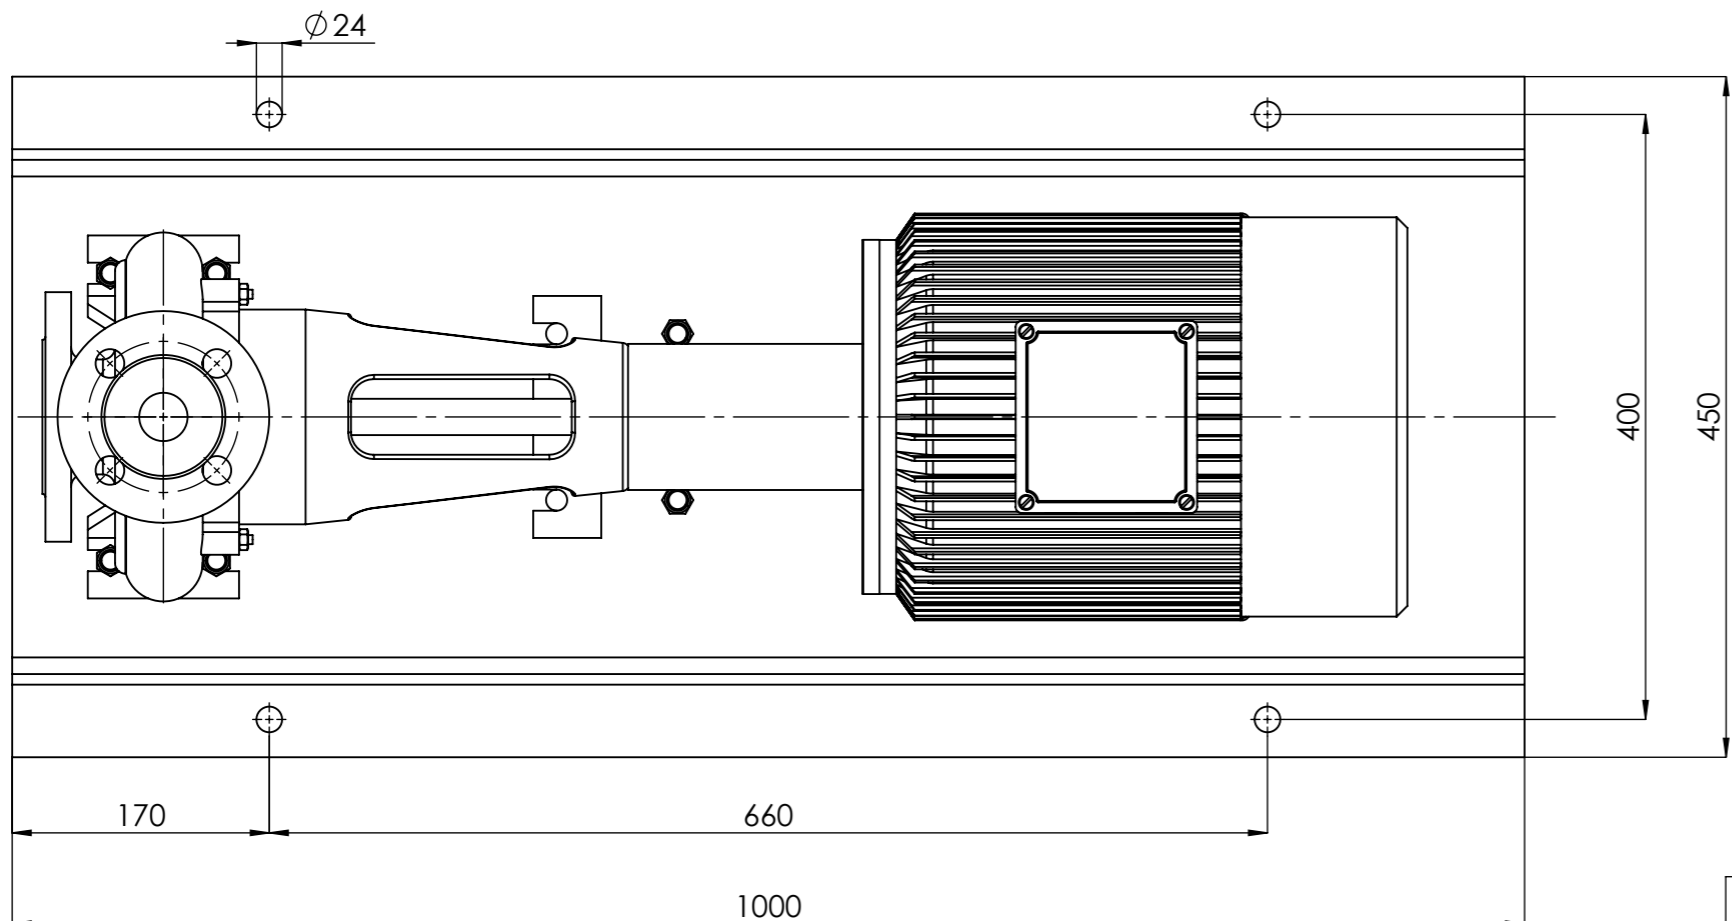

NHVe.32-200 [7,5 kW] n= 2900 obr/min

NHVe.32-200	7,5kW/2900 rpm	 Grudziądz Ul. Droga Jeziorna 8
	132-2	