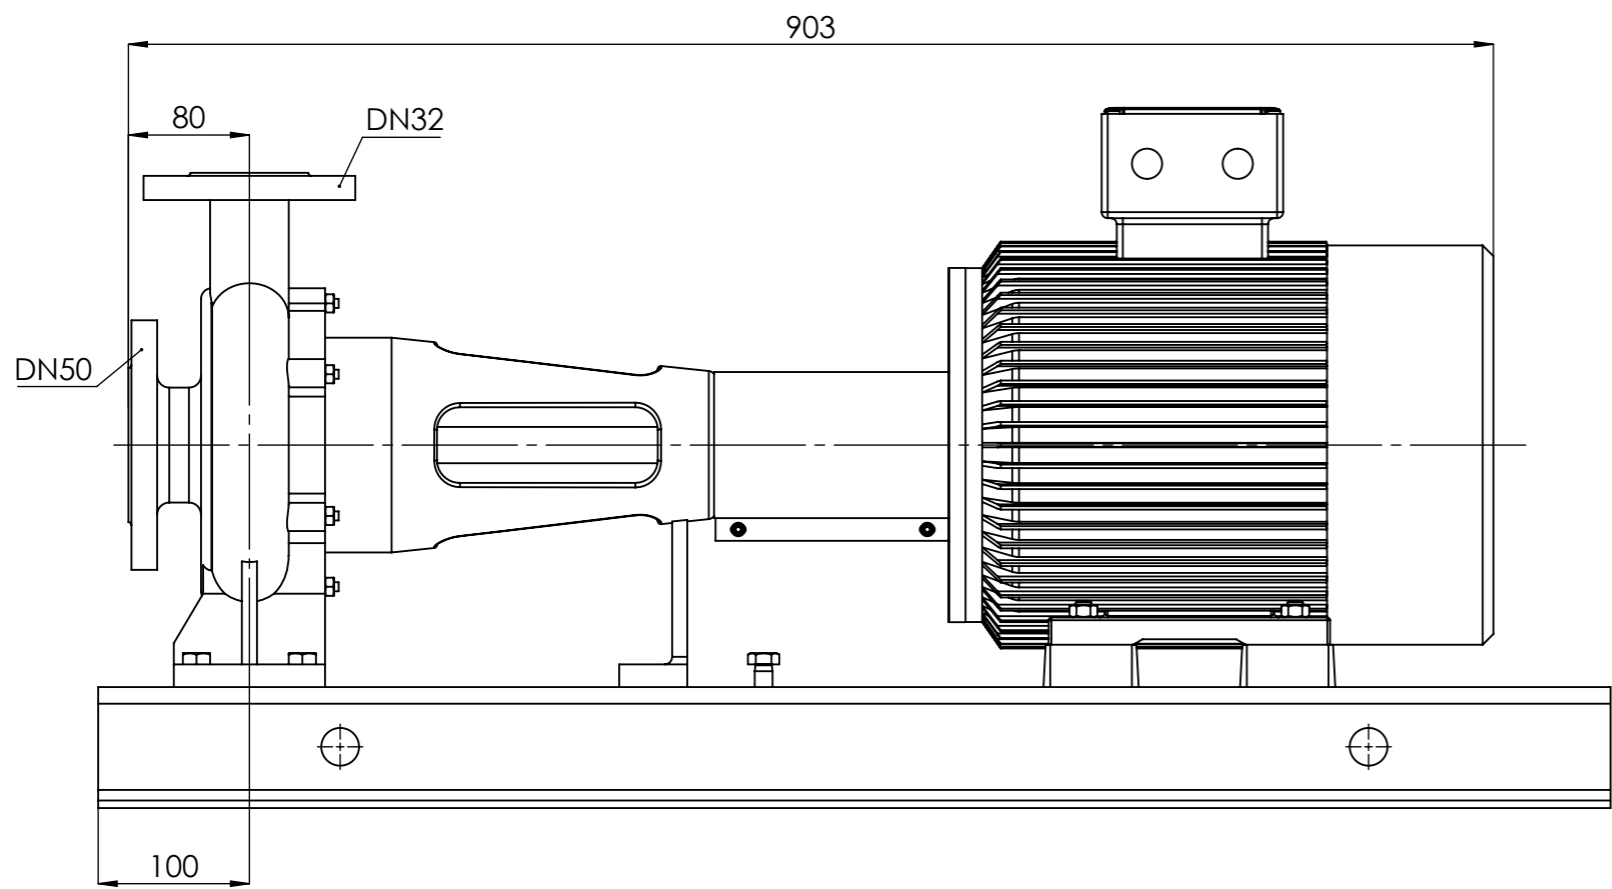

NHVe.32-200 [7,5 kW] n= 2900 obr/min

NHVe.32-200	7,5kW/2900 rpm	 Grudziądz Ul. Droga Jeziorna 8
	132-2	