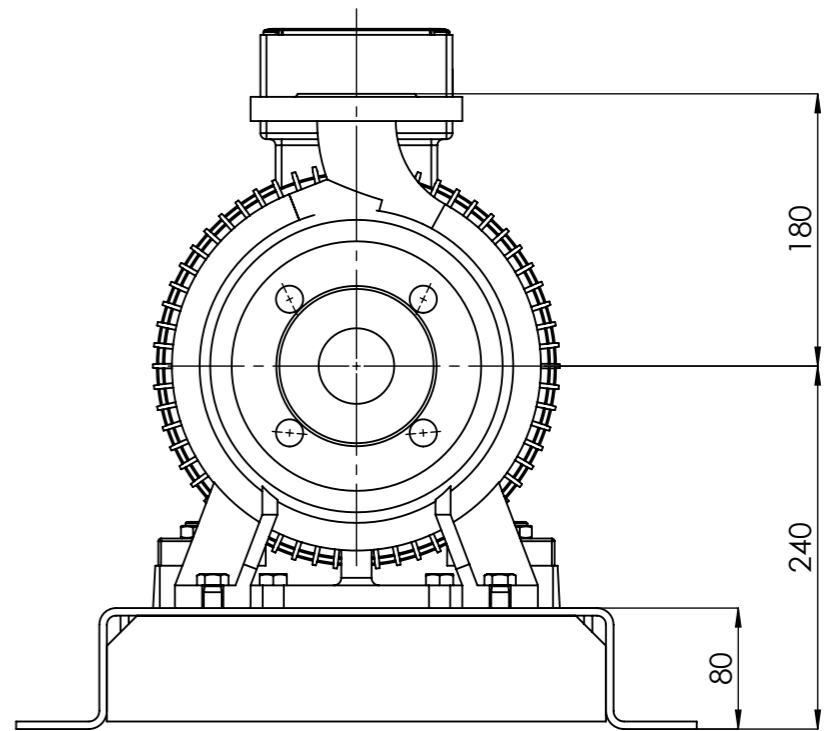

NHVe.32-200 [7,5 kW] n= 2900 obr/min

NHVe.32-200	7,5kW/2900 rpm	 Grudziądz Ul. Droga Jeziorna 8
	132-2	